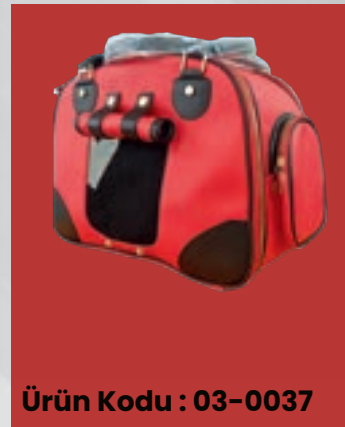

Kalpli El Çantası

Şık ve Zarif Kedi Köpek Taşıma Çantası - Kalpli ve Desenli Tasarım

Hayvanseverler ve stil sahibi sahipler için mükemmel bir tercih olan bu kalpli ve desenli el çantası, evcil dostlarınızı taşıırken zarafeti ve şıklığı bir araya getirir. Suni deri malzemeden üretilmiş olup bavul şeklinde tasarlanmıştır, omuza takabilir veya elinizde tutabilirsiniz.

Aşık Veysel Mh. 5733 Sk. No: 95/1 İç Kapı:12 Karabağlar / İZMİR

www.zirvetasma.com.tr

zirve_tasma

0506 379 88 88