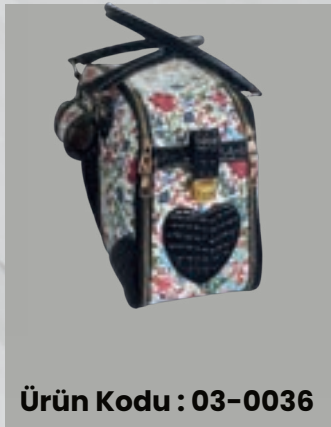

Kalpli El Çantası

Şık ve Zarif Kedi Köpek Taşıma Çantası - Kalpli ve Desenli Tasarım

Hayvanseverler ve stil sahibi sahipler için mükemmel bir tercih olan bu kalpli ve desenli el çantası, evcil dostlarınızı taşıırken zarafeti ve şıklığı bir araya getirir. Suni deri malzemeden üretilmiş olup bavul şeklinde tasarlanmıştır, omuza takabilir veya elinizde tutabilirsiniz.

Aşık Veysel Mh. 5733 Sk. No: 95/1 İç Kapı:12 Karabağlar / İZMİR

www.zirvetasma.com.tr

zirve_tasma

0506 379 88 88