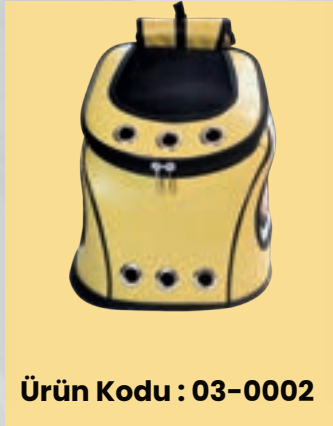

Suni Deri Sırt Çantası

Taşınabilirlik ve Konforun Mükemmel Birleşimi

Her türlü günlük taşıma ihtiyacınızı karşılamak için tasarlanmış modern ve işlevsel bir çözümdür. Sırtınıza rahatça takabileceğiniz bu çanta, hem şehirdeki yoğun günlerde hem de doğa yürüyüşlerinde size eşlik eder.

Aşık Veysel Mh. 5733 Sk. No: 95/1 İç Kapı:12 Karabağlar / İZMİR

www.zirvetasma.com.tr

zirve_tasma

0506 379 88 88