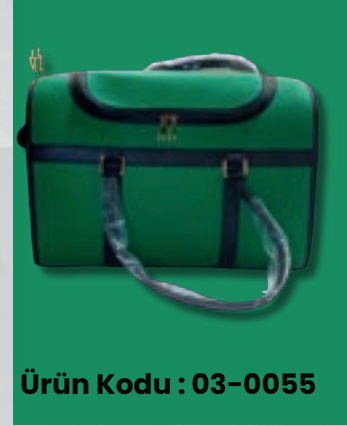

# Sportif El Çantası

**Sportif Suni Deri Bavul El Çantası - Şık ve Çok Yönlü Evcil Dost Taşıma Çantası**

*Evcil dostlarınızı taşıırken stil ve işlevselliği bir araya getirin. Bu sportif suni deri bavul el çantası, kedi ve köpekleriniz için özel olarak tasarlandı. Omuz askısı ve elde taşıma özelliği sayesinde çok yönlü kullanım sunar.*